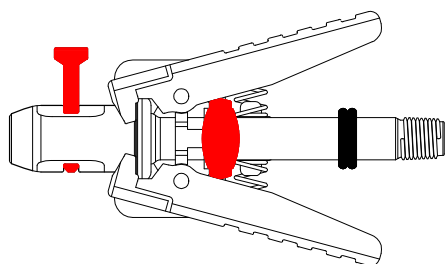

isolera SCHNELLVERSCHLUSSZANGE

Anschlusssystem für Injektionspacker

Verschlussstück als Verbindungsstück

Zum Öffnen der Schnellkupplungszange rote Sicherungstaste drücken

Seitenansicht

freier Durchlass 7 mm
Anschluss: Rohrgewinde R1/4"