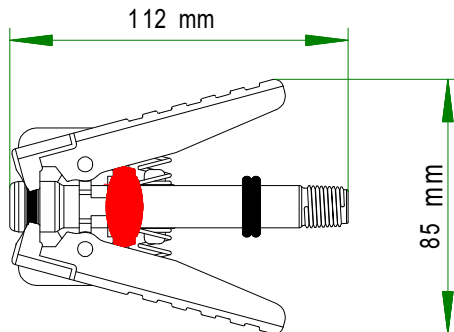

isolera SCHNELLVERSCHLUSSZANGE

Anschlusssystem für Injektionspacker

Verschlussstück als Verbindungsstück

Zum Öffnen der Schnellkupplungszange rote Sicherungstaste drücken

Seitenansicht

freier Durchlass 7 mm
Anschluss: Rohrgewinde R1/4"