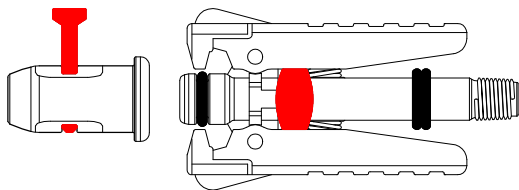

isolera SCHNELLVERSCHLUSSZANGE

Anschlusssystem für Injektionspacker

Verschlussstück als Verbindungsstück

Zum Öffnen der Schnellkupplungszange rote Sicherungstaste drücken

Seitenansicht

freier Durchlass 7 mm
Anschluss: Rohrgewinde R1/4"