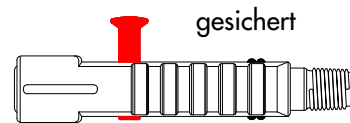

isolera SCHNELLVERSCHLUSSZANGE

Anschlusssystem für Injektionspacker

Verschlussstück als Verbindungsstück

Zum Öffnen der Schnellkupplungszange rote Sicherungstaste drücken

Seitenansicht

freier Durchlass 7 mm
Anschluss: Rohrgewinde R1/4"