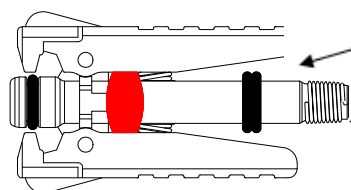

isolera SCHNELLVERSCHLUSSZANGE

Anschlusssystem für Injektionspacker

Verschlussstück als Verbindungsstück

Zum Öffnen der Schnellkupplungszange rote Sicherungstaste drücken

Seitenansicht

freier Durchlass 7 mm
Anschluss: Rohrgewinde R1/4"