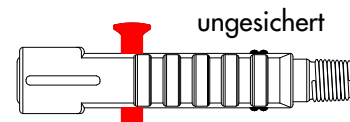

isolera SCHNELLVERSCHLUSSZANGE

Anschlusssystem für Injektionspacker

Verschlussstück als Verbindungsstück

Zum Öffnen der Schnellkupplungszange rote Sicherungstaste drücken

Seitenansicht

freier Durchlass 7 mm
Anschluss: Rohrgewinde R1/4"